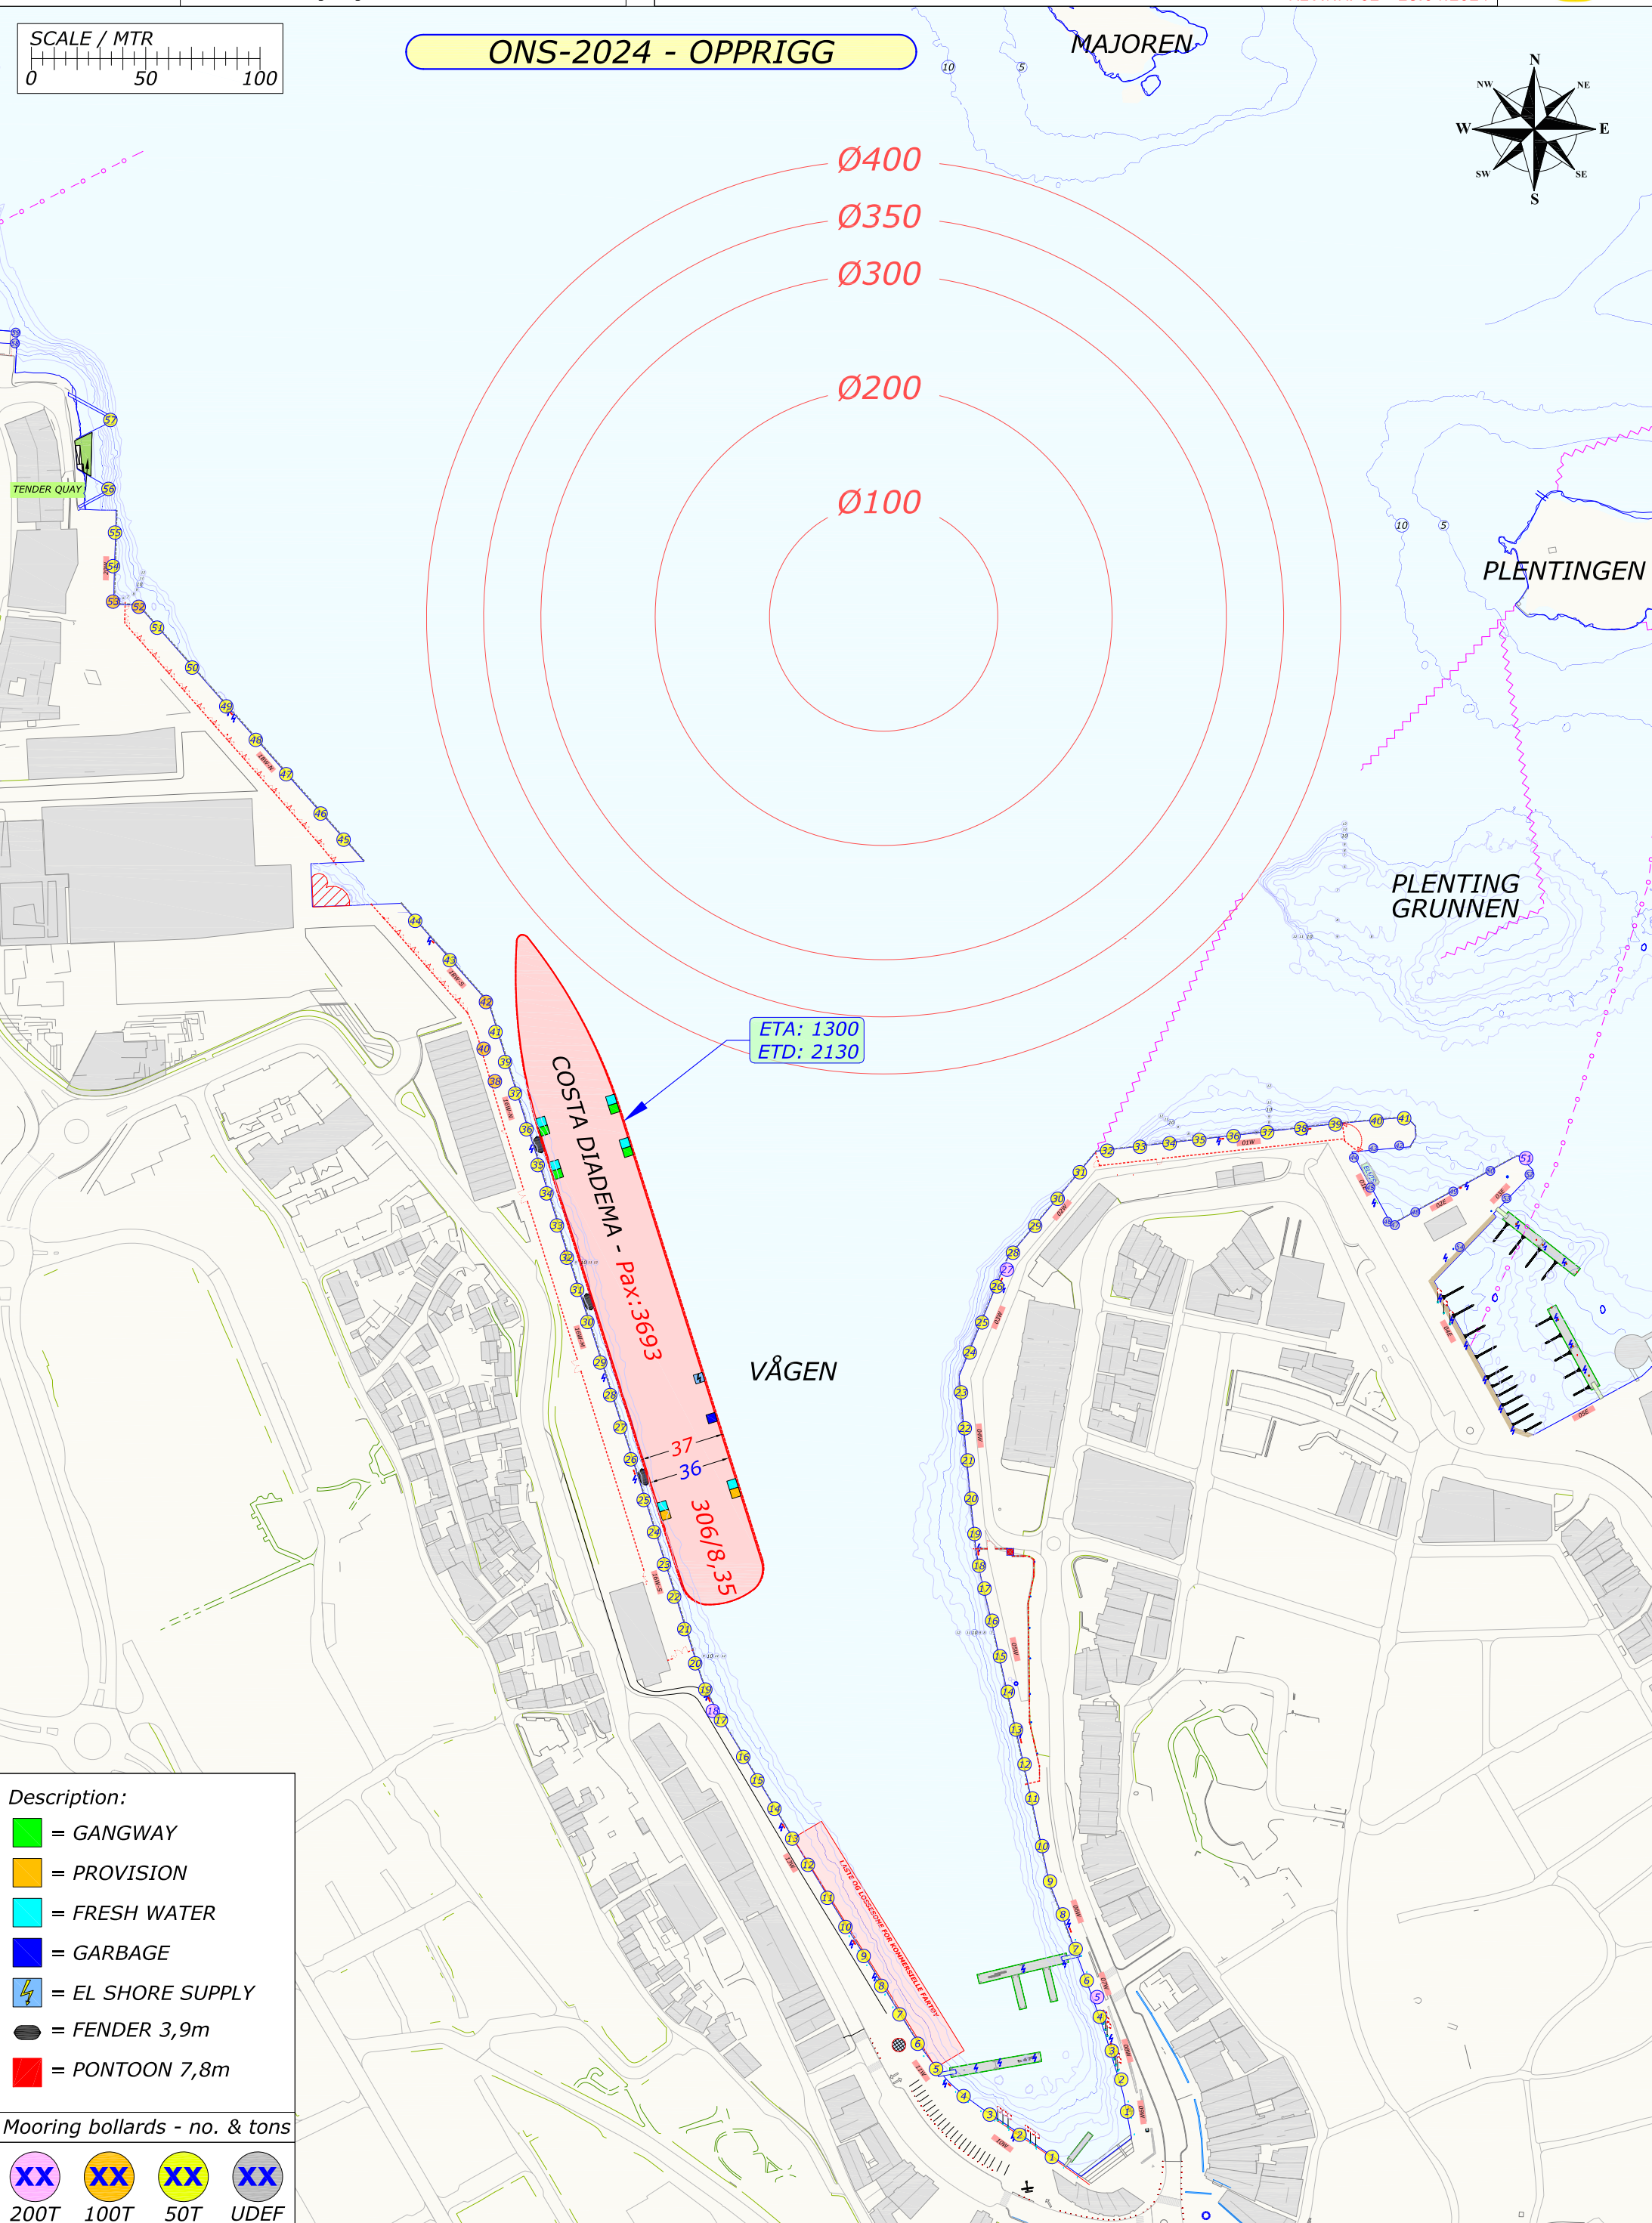

ONS-2024 - OPPRIGG

ETA: 1300
ETD: 2130

COSTA DIADEMA - Pax: 3693
306/8,35

VÅGEN

- Description:
- = GANGWAY
 - = PROVISION
 - = FRESH WATER
 - = GARBAGE
 - ⚡ = EL SHORE SUPPLY
 - = FENDER 3,9m
 - = PONTOON 7,8m

- Mooring bollards - no. & tons
- | | | | |
|--|--|--|--------------------------------------|
| XX | XX | XX | XX |
| 200T | 100T | 50T | UDEF |